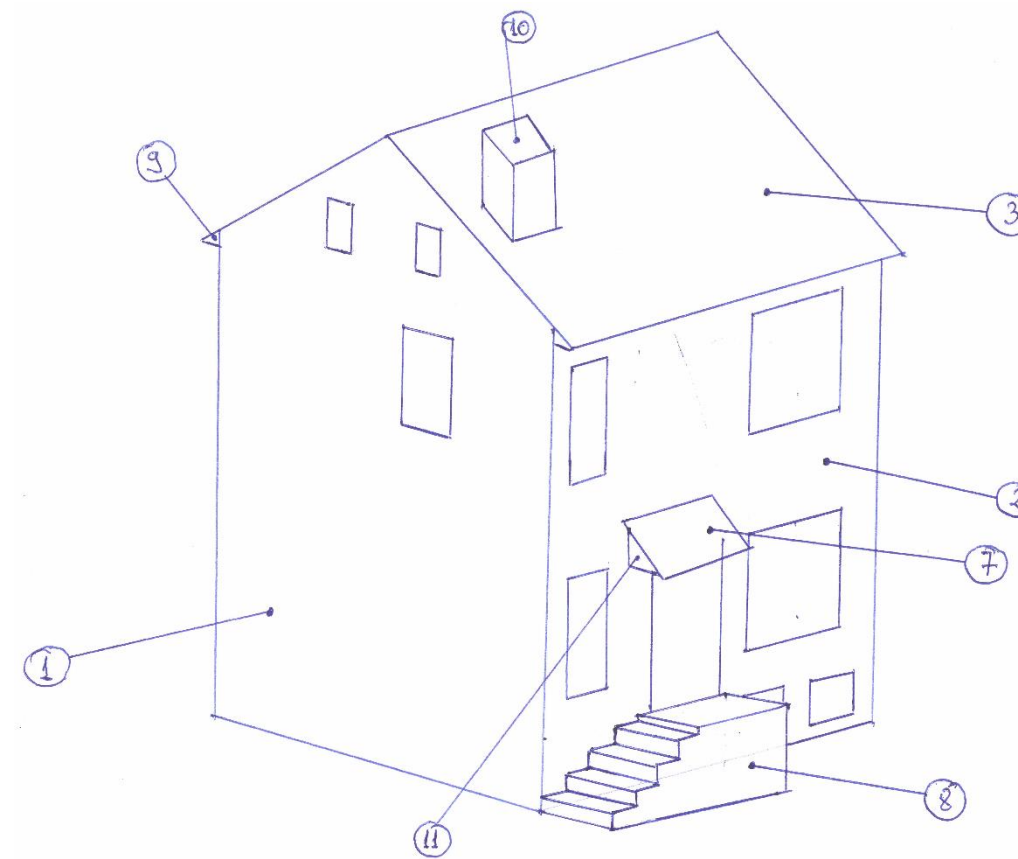

Casă single cu etaj model 1

Acest tip de casă se găsește în Reșița în două locații și cuprinde un număr de 20 asemenea rezidențe.

Construcția acesteia datează din perioada comunistă, mai exact de la începutul anilor '50 ai secolului trecut.

The actual realization consists of a foundation that was build from stone or brick and a high basement. The floor structure is made of brick with internal and external cement plaster, covered with tile.

During the 1990s, these residential buildings were put out for sales, those who lived in them having priority in their purchase, becoming owners.

No. of parts: 12

No. plans: 2

Difficulty: 3

* Build the model by carefully following the assembly instructions, assemble in the order of the parts and the boards

* Model designed for paper modeling and may be different from original

Clădiri rezidențiale din Reșița

Fiecare om trebuie să aibă un loc unde poate spune că este acasă. În epoca modernă locuința omului se numește rezidență, aceasta fiind deci locul la care noi îi sunem „acasă”.